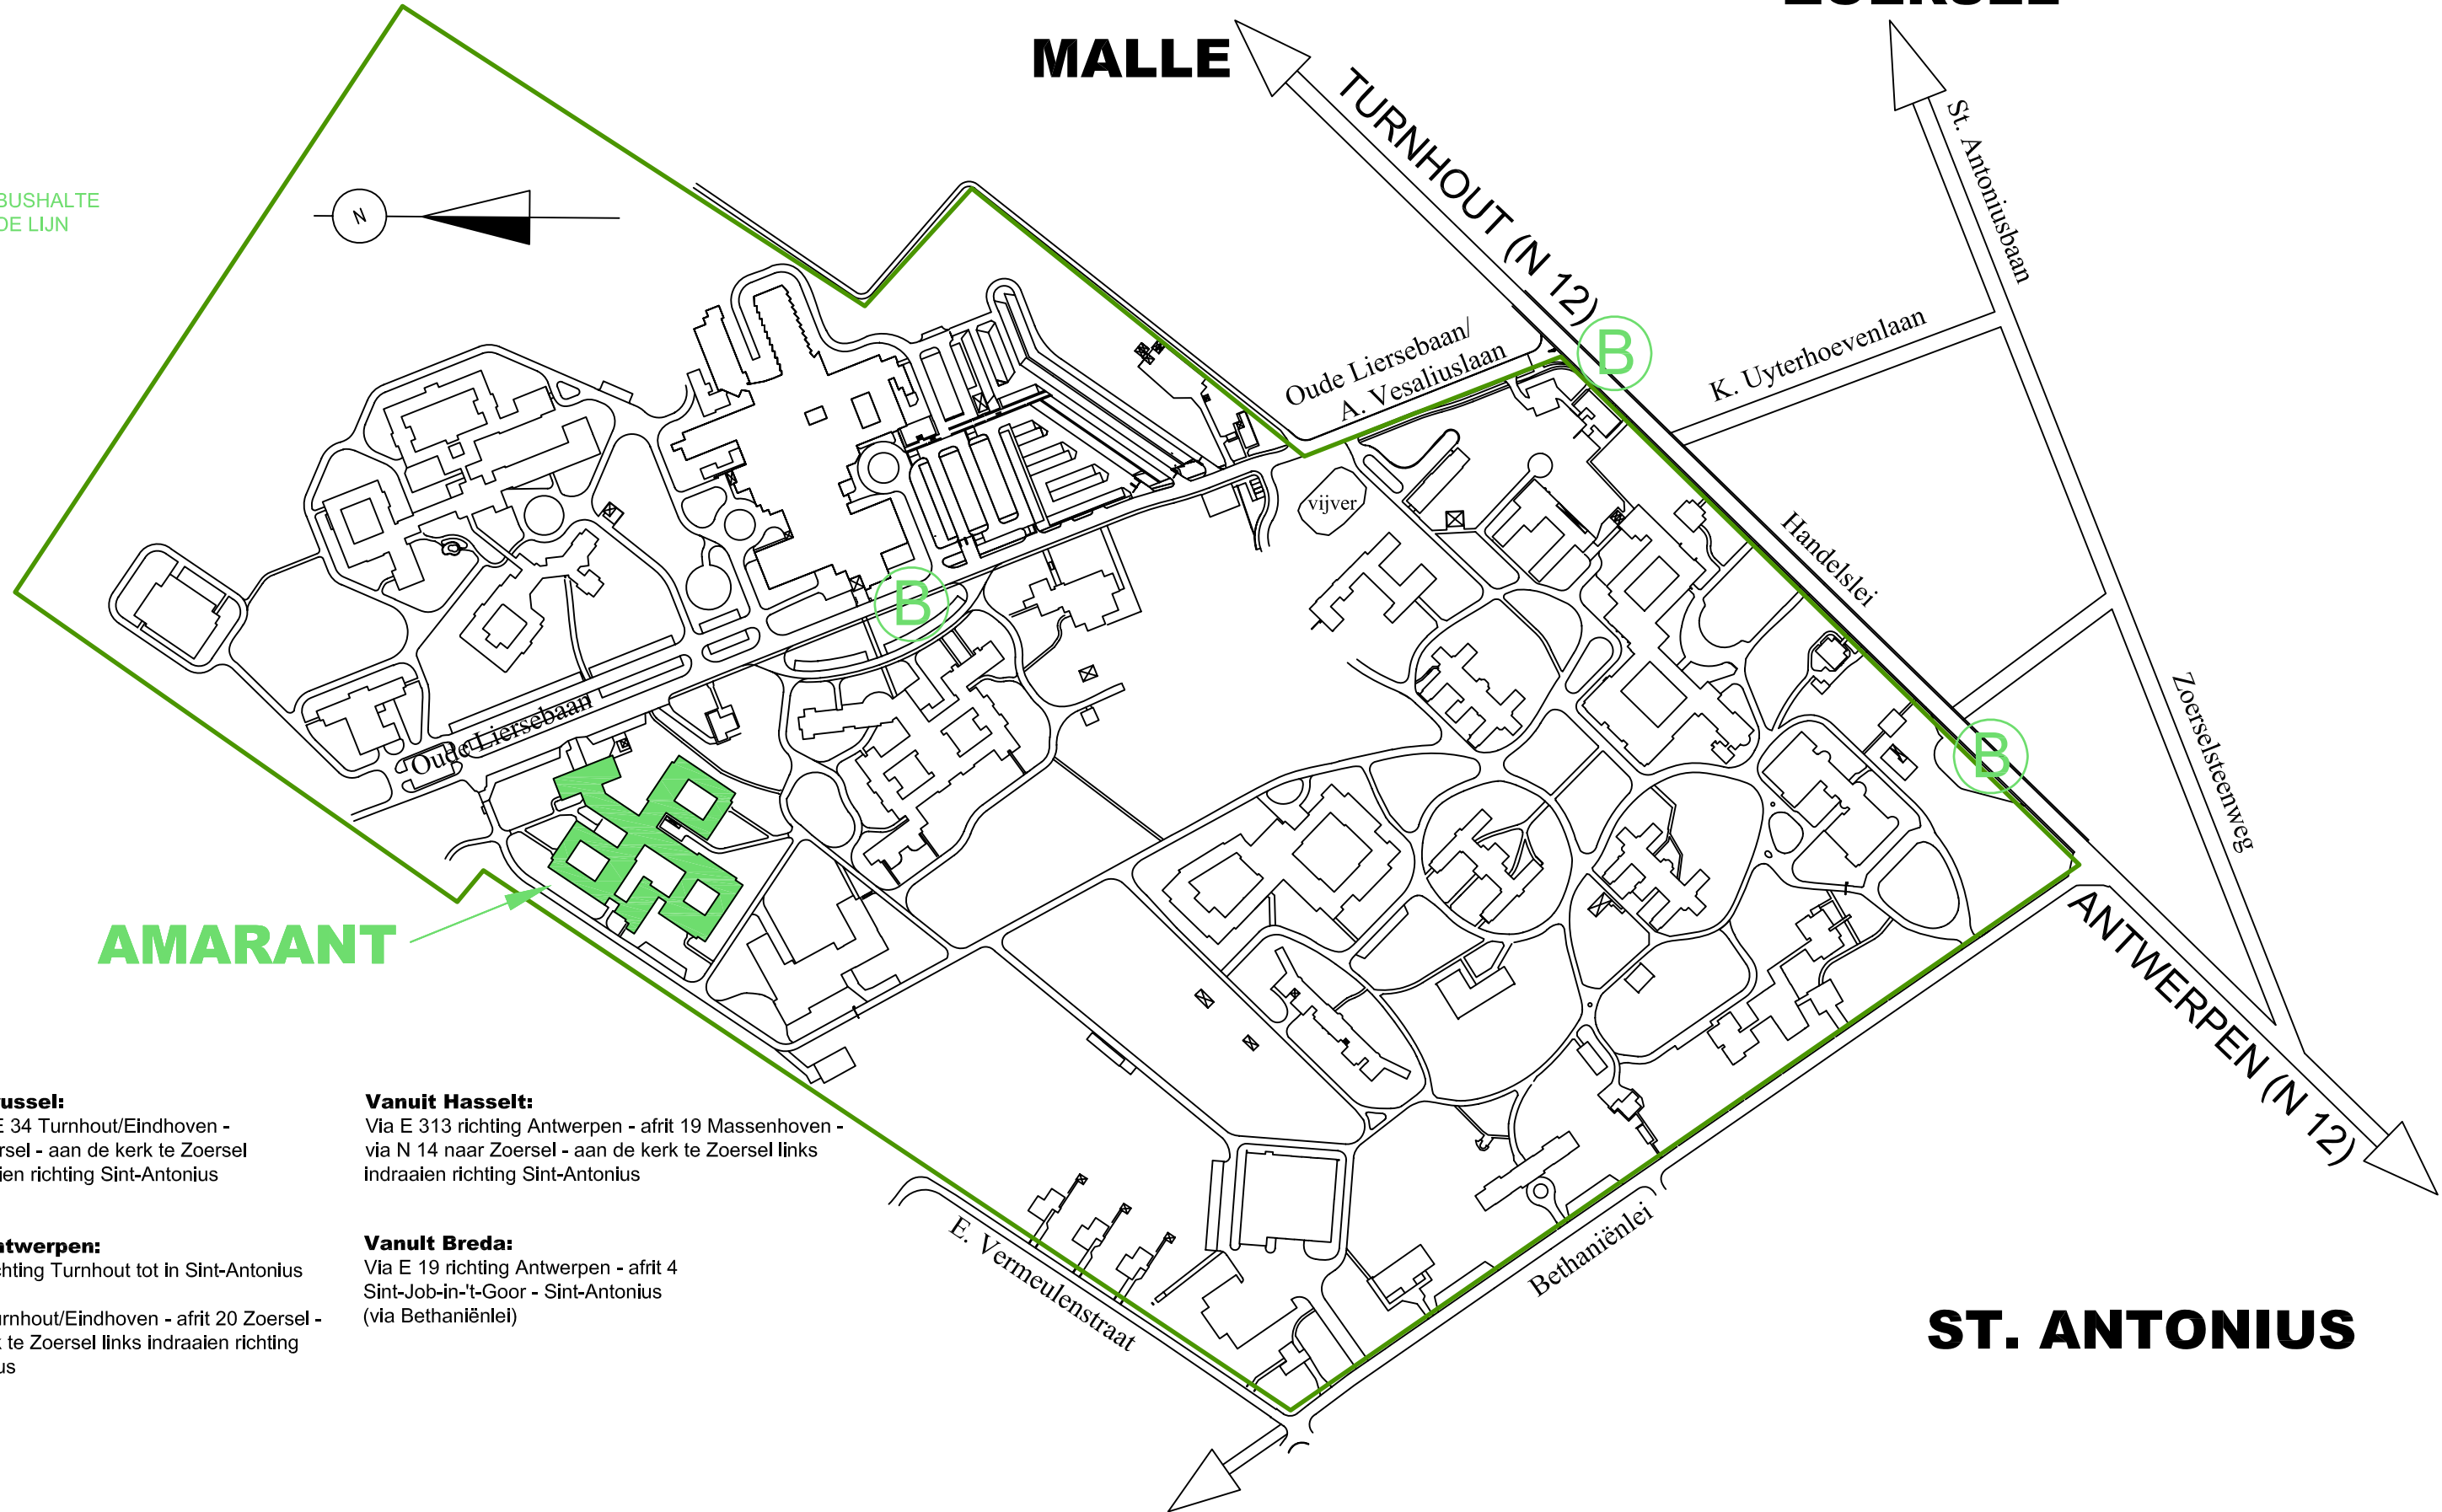

# VZW EMMAUS

**ZOERSEL**

**MALLE**

**B** BUSHALTE  
DE LIJN

**AMARANT**

**Vanuit Brussel:**  
Via A 12 - E 34 Turnhout/Eindhoven -  
afrit 20 Zoersel - aan de kerk te Zoersel  
links indraaien richting Sint-Antonius

**Vanuit Hasselt:**  
Via E 313 richting Antwerpen - afrit 19 Massenhoven -  
via N 14 naar Zoersel - aan de kerk te Zoersel links  
indraaien richting Sint-Antonius

**Vanuit Antwerpen:**  
Via N 12 richting Turnhout tot in Sint-Antonius  
of  
Via E 34 Turnhout/Eindhoven - afrit 20 Zoersel -  
aan de kerk te Zoersel links indraaien richting  
Sint-Antonius

**Vanuit Breda:**  
Via E 19 richting Antwerpen - afrit 4  
Sint-Job-in-'t-Goor - Sint-Antonius  
(via Bethaniënlei)

**ST.-JOB-IN-'T-GOOR**

**ST. ANTONIUS**